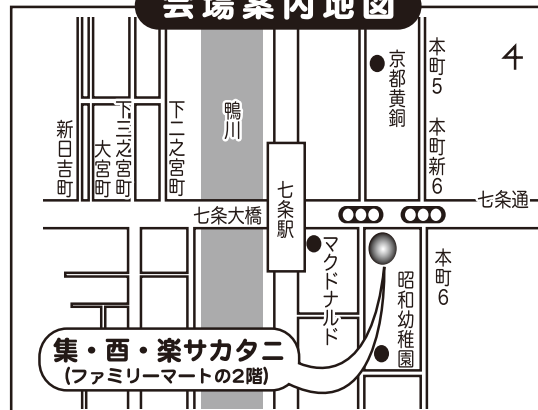

リニューアル
再結成

童謡や唱歌♪ラジオ歌謡やロシア民謡…歌声&笑い声がいっぱい!
みんなで昔懐かしの童謡名曲をお腹の底からたっぷり歌いましょう!

七条童謡コーラス

体験練習&活動説明会 **【入場無料/予約不要/見学自由】**

※貸し楽譜を用意しています。特に準備する物はありませんので、直接会場へのお立ち寄りも大歓迎!!

平成27年

日時: **9月4日(金)**

昼**1時00分**~2時30分

本日**8月28日**の練習会も見学参加自由!

次回の練習日は**9月11日**です。

場所: 東山区 **集・西・楽サカタニ** 多目的スペース

※市民ならどなた様でも入場参加可能ですが、施設の利用規則により、不特定多数及び会場定員を超えないように入場制限を行います。入会及び見学の申込受付は先着順で、定員になり次第メ切りとなりますので、予めご了承下さい。

会場案内地図

ごあいさつ
この度あなたの町の**童謡コーラス**が新しい仲間を迎え、**再出発**します! この活動の魅力と役割を広く市民の皆様に啓発するために**参加無料の説明会(体験合唱会)**を開催します。童謡や唱歌の易しい歌唄を大斉唱して、お腹の底から歌って♪笑つての楽しい時間を過ごしましょう! 地域活動に入会して継続する事もでき、NPO支援の**曲集プレゼント**の制度有(詳しくは裏面を) さあ! 歌の力で人生を明るく、寝たきりゼロ、引きこもりゼロ、元気な90才、100才代を目指し、アタタも童謡コーラスの歌仲間になろう!